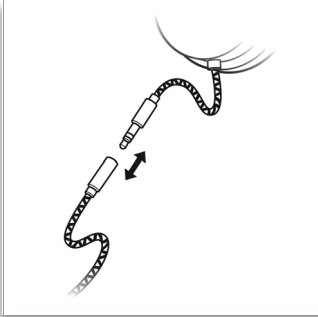

O'Neill

Полноразмерные Черный

SHO9565BK

PHILIPS

O'NEILL

Особенности

Автоподстройка

Благодаря оригинальной конструкции и гибкой внутренней стяжке наушники Stretch автоматически подстраиваются к размерам любой головы, гарантируя максимальный комфорт.

Снижение натяжения кабеля

На основе последних технологий создана система быстрого отключения кабеля от наушников в случае его защемления. Просто подключите кабель к системе снижения натяжения на наушниках и продолжайте слушать музыку.