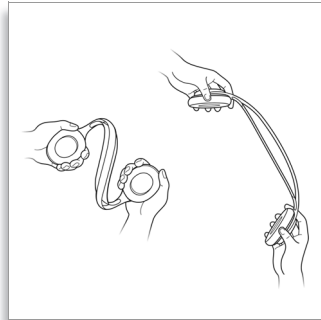

Снижение натяжения кабеля

На основе последних технологий создана система быстрого отключения кабеля от наушников в случае его защемления. Просто подключите кабель к системе снижения натяжения на наушниках и продолжайте слушать музыку.

Высококачественные материалы

В конструкции оголовья присутствует высококачественный нейлон TR55 — сверхгибкий полимер, гарантирующий невероятную прочность и гибкость наушников.

Повышенное усиление

Благодаря прочному неспутывающемуся кабелю и усиленным разъемам эти наушники созданы стойко выносить все тяготы вашего активного образа жизни.