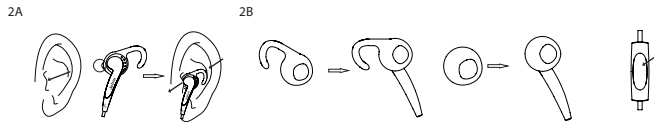

2. WEARING STYLE

Each of Jabra headsets is ergonomically designed to mold to your ear and to fit either your left or right ear. To ensure optimal comfort and sound, follow the instructions:

- **2A** Wearing style with Ultimate-fit Eargels™
- **2B** Change eargels - two unique fits

2. STYLE DE PORT

Chaque oreillette Jabra est conçue pour épouser de façon ergonomique votre oreille et pour s'adapter à l'oreille gauche ou droite. Afin de garantir un confort et un son optimaux, suivez les instructions :

- **2A** Style de port avec les gels d'oreille Ultimate-fit Eargels™
- **2B** Changement des gels d'oreille : deux styles de port uniques

2. MODO DE COLOCACIÓN

Los auriculares Jabra tienen un diseño ergonómico para ajustarse a su oído derecho o izquierdo. Para garantizar una comodidad y un sonido óptimos, siga las instrucciones:

- **2A** Modo de colocación con Ultimate-fit Eargels™
- **2B** Cambio del gel de silicona: dos calces únicos

3. CONTROL BOX

Tap your microphone:
1 x answer/end, 2 x skip tracks*, 3 x rewind*.

3. BOÎTIER DE CONTÔLE

Appuyez sur le microphone :
1 fois pour répondre/terminer un appel, 2 fois pour passer à la piste suivante*, 3 fois pour revenir en arrière*.

3. CAJA DE CONTROL

Pulse el micrófono:
Una vez para responder/finalizar, dos veces para saltar pistas y tres veces para rebobinar*.

*Phone dependent

*Varie en fonction du téléphone

* Depende del teléfono