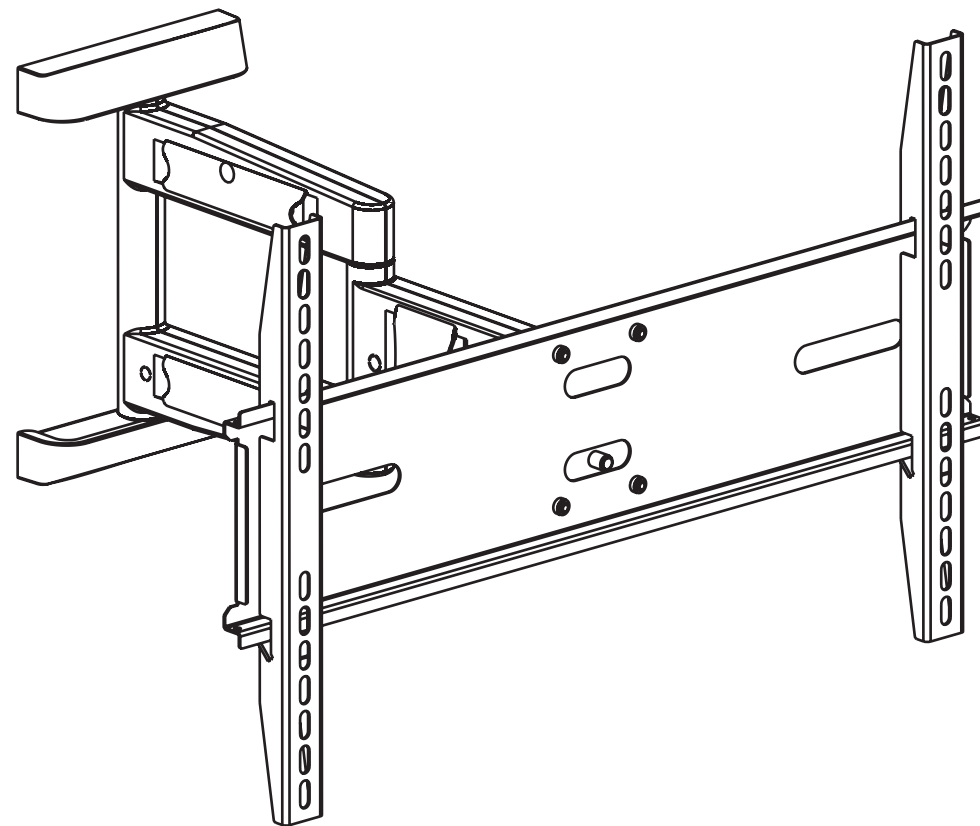

Наклонно-поворотное крепление для ЖК-телевизоров

Модель: 6314

ПРОИЗВОДИТЕЛЬ

ООО «ТД Технотрейд»
Россия, г. Новосибирск, ул. Сибсельмашевская, 26а
тел.: +7 (383) 344-97-10, email: info@technotv.ru, www.vobix.ru