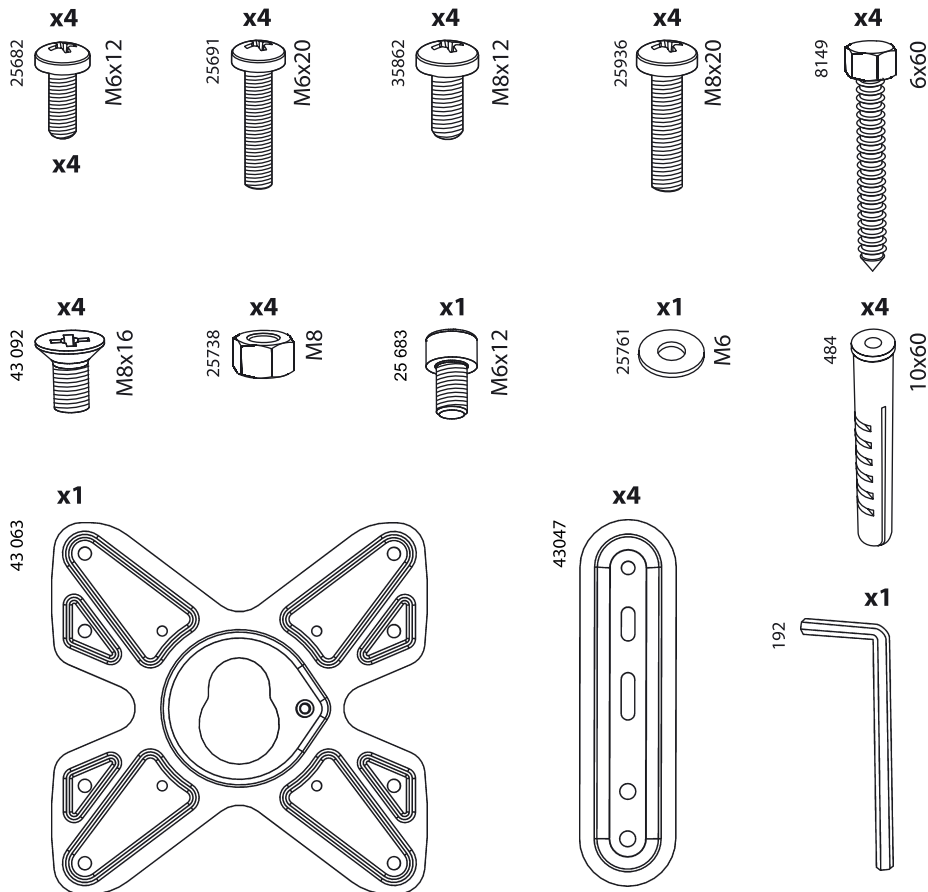

Консольный кронштейн для ЖК-телевизоров

Модель: 4622, 4623, 4624

Инструкция по сборке и эксплуатации

Производитель оставляет за собой право вносить конструктивные изменения, не оказывающие влияния на основные свойства изделия.