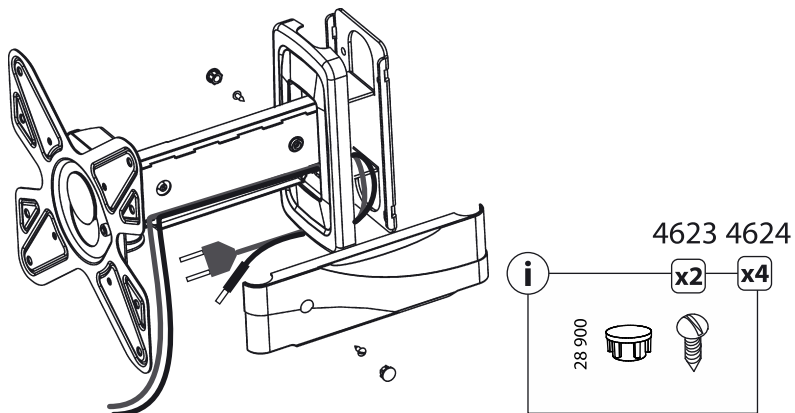

4622

4623

4624

ООО «ТД Технотрейд»

Россия, 630096, г. Новосибирск, ул. Сибсельмашевская, 26а,
телефон: +7 (383) 344-97-10, e-mail: info@technotv.ru, www.vobix.ru