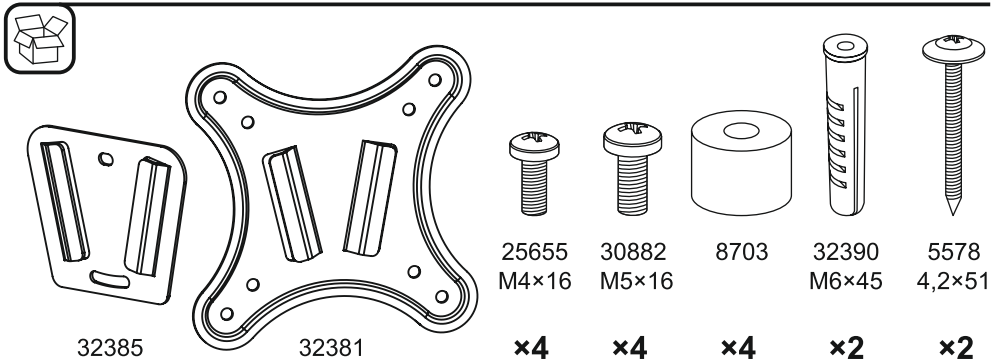

Настенное крепление для ЖК-телевизоров Модель: 2210

ООО «Технотрейд», Россия, г. Новосибирск, ул. Сибсельмашевская, 26а
 телефон: +7 (383) 344-97-10, info@technotv.ru, vobix.ru

Инструкция по сборке и эксплуатации