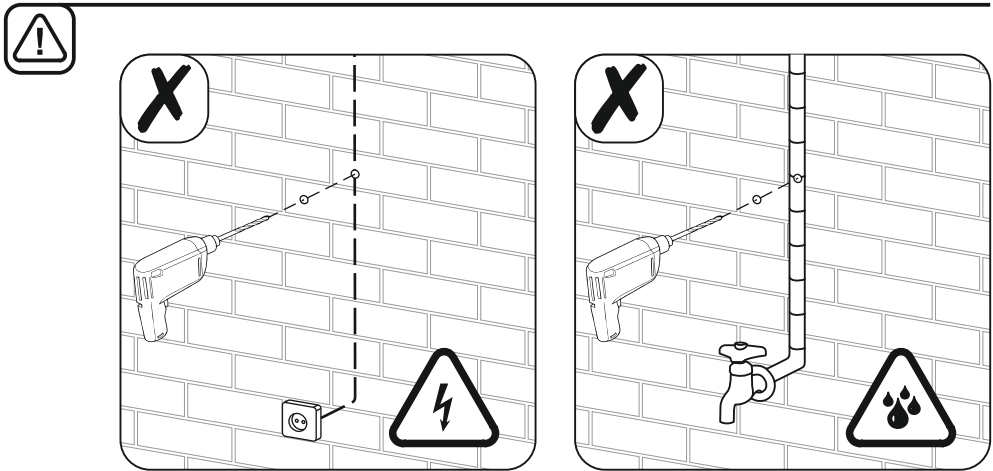

Настенное крепление для ЖК-телевизоров Модель: 2210

ООО «Технотрейд», Россия, г. Новосибирск, ул. Сибсельмашевская, 26а
 телефон: +7 (383) 344-97-10, info@technotv.ru, vobix.ru

Инструкция по сборке и эксплуатации