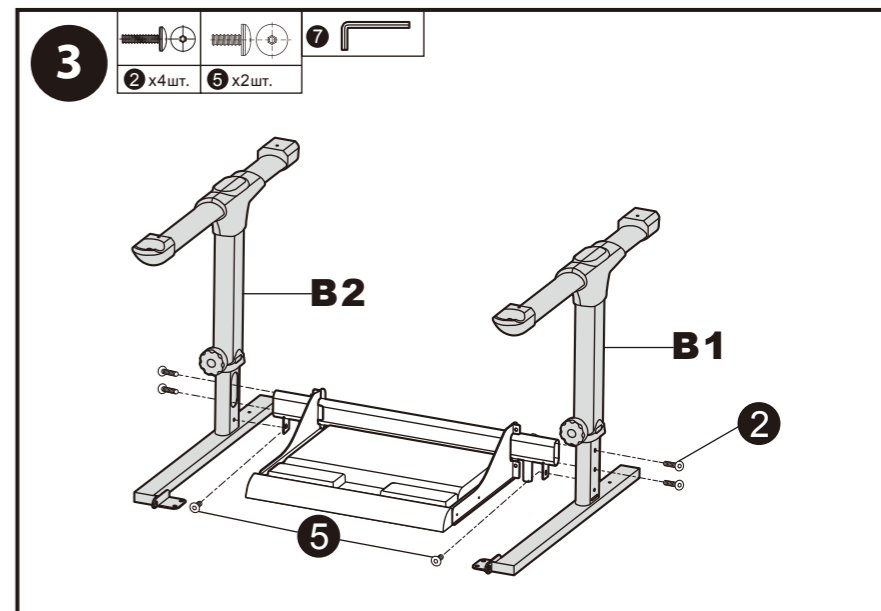

# Conductor-06 Схема сборки

Стол в собранном виде

**!** Внимание! Строго соблюдайте инструкцию по сборке!

Для крепления к столешнице использовать только винты #4 (M6x15 мм)