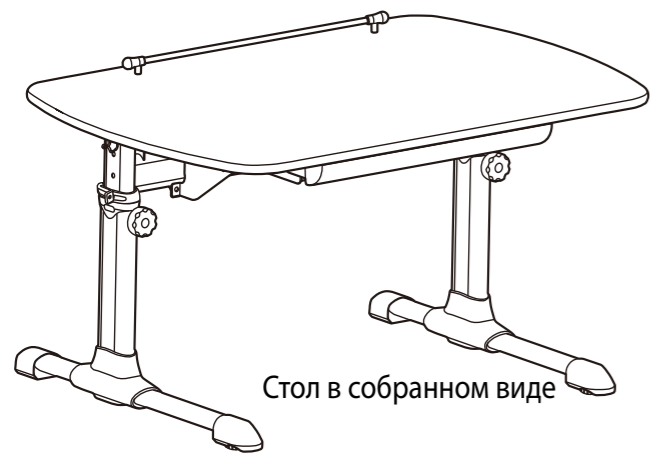

# Conductor-06 Схема сборки

Стол в собранном виде

**!** Внимание! Строго соблюдайте инструкцию по сборке!

Для крепления к столешнице использовать только винты #4 (M6x15 мм)