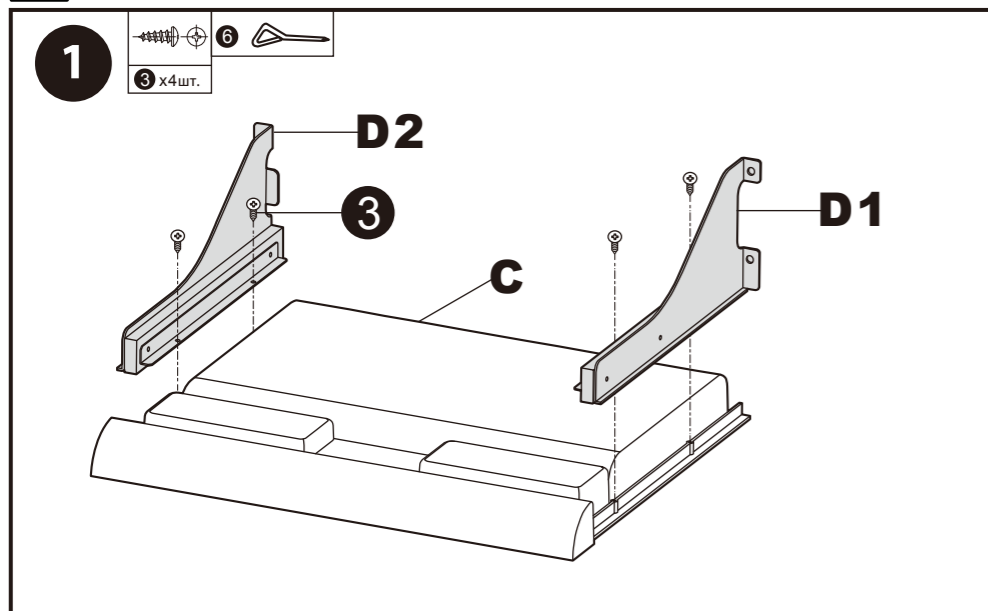

# Conductor-06 Схема сборки

Стол в собранном виде

**!** Внимание! Строго соблюдайте инструкцию по сборке!

Для крепления к столешнице использовать только винты #4 (M6x15 мм)