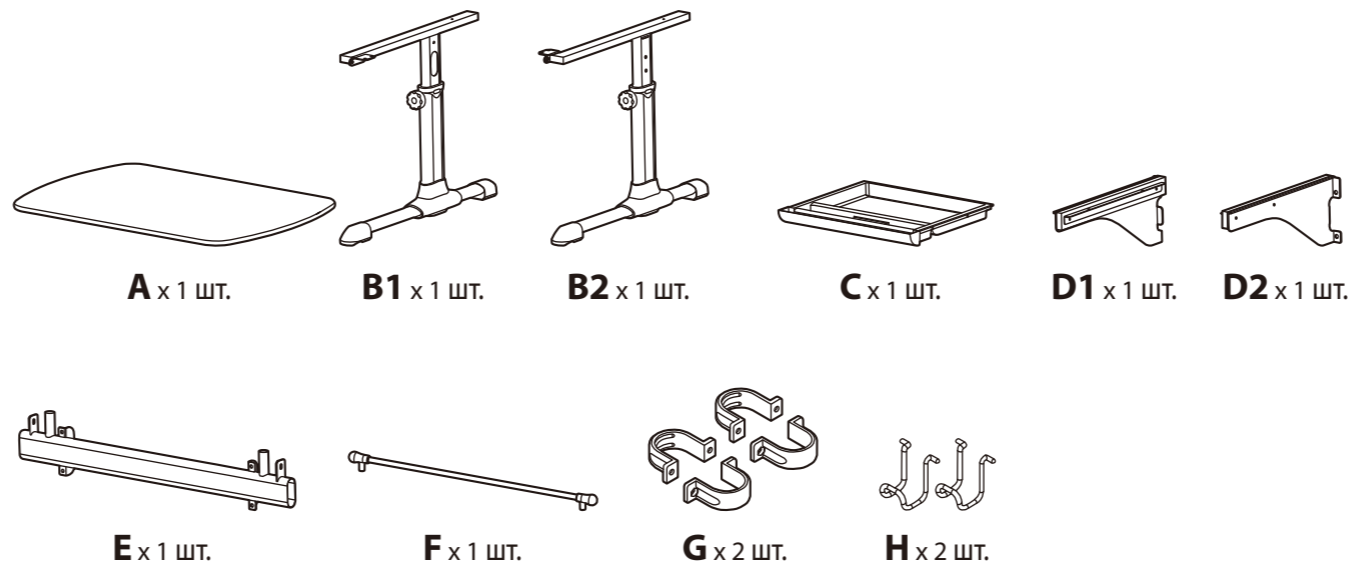

# Conductor-06 Схема сборки

Стол в собранном виде

**!** Внимание! Строго соблюдайте инструкцию по сборке!

Для крепления к столешнице использовать только винты #4 (M6x15 мм)