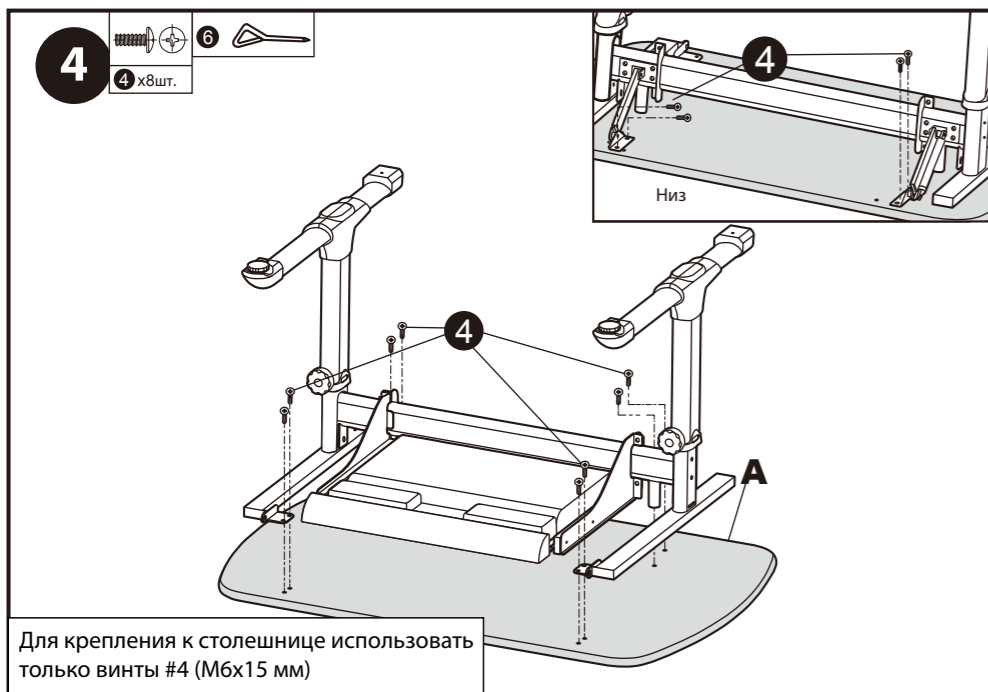

# Conductor-06 Схема сборки

Стол в собранном виде

**!** Внимание! Строго соблюдайте инструкцию по сборке!

Для крепления к столешнице использовать только винты #4 (M6x15 мм)