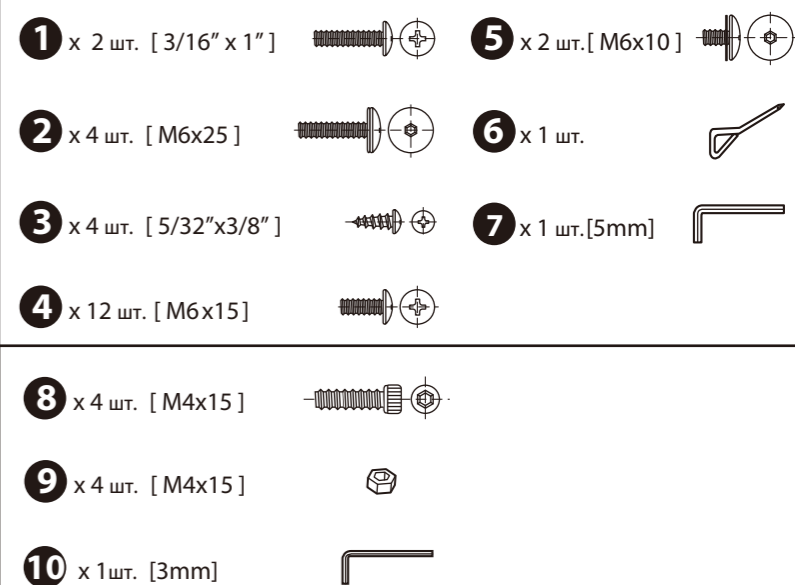

# Conductor-06 Схема сборки

Стол в собранном виде

**!** Внимание! Строго соблюдайте инструкцию по сборке!

Для крепления к столешнице использовать только винты #4 (M6x15 мм)