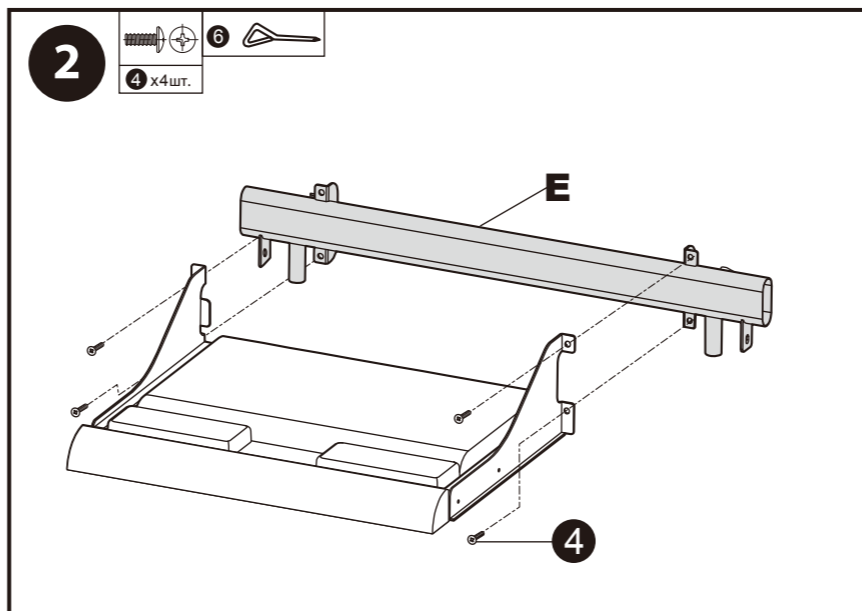

# Conductor-06 Схема сборки

Стол в собранном виде

**!** Внимание! Строго соблюдайте инструкцию по сборке!

Для крепления к столешнице использовать только винты #4 (M6x15 мм)