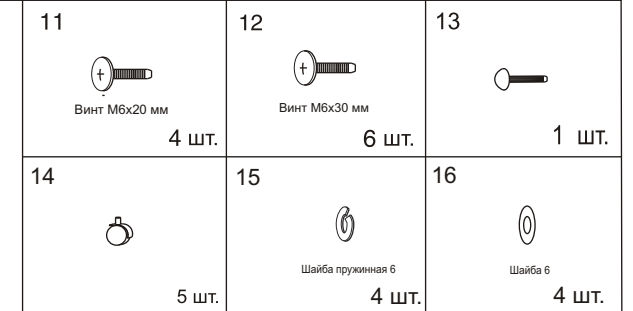

Инструкция по сборке офисного кресла (СН-697АХSN)

Примечание: деталь №10, №13 упакованы с деталью №9

Инструкция по эксплуатации

Уважаемый покупатель!

Стулья и кресла предназначены для использования в общественных и жилых помещениях. Сохранность изделий и продолжительность их эксплуатации зависят от правильного обращения и своевременного ухода за ними.