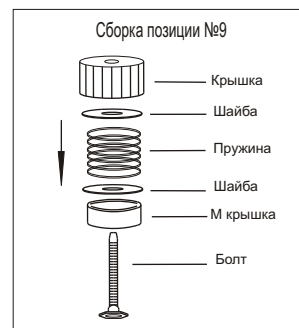

Инструкция по сборке офисного кресла (CH-626AXSL)

Примечание: деталь №10, №13 упакованы с деталью №9

Инструкция по эксплуатации

Уважаемый покупатель!

Стулья и кресла предназначены для использования в общественных и жилых помещениях. Сохранность изделий и продолжительность их эксплуатации зависят от правильного обращения и своевременного ухода за ними.