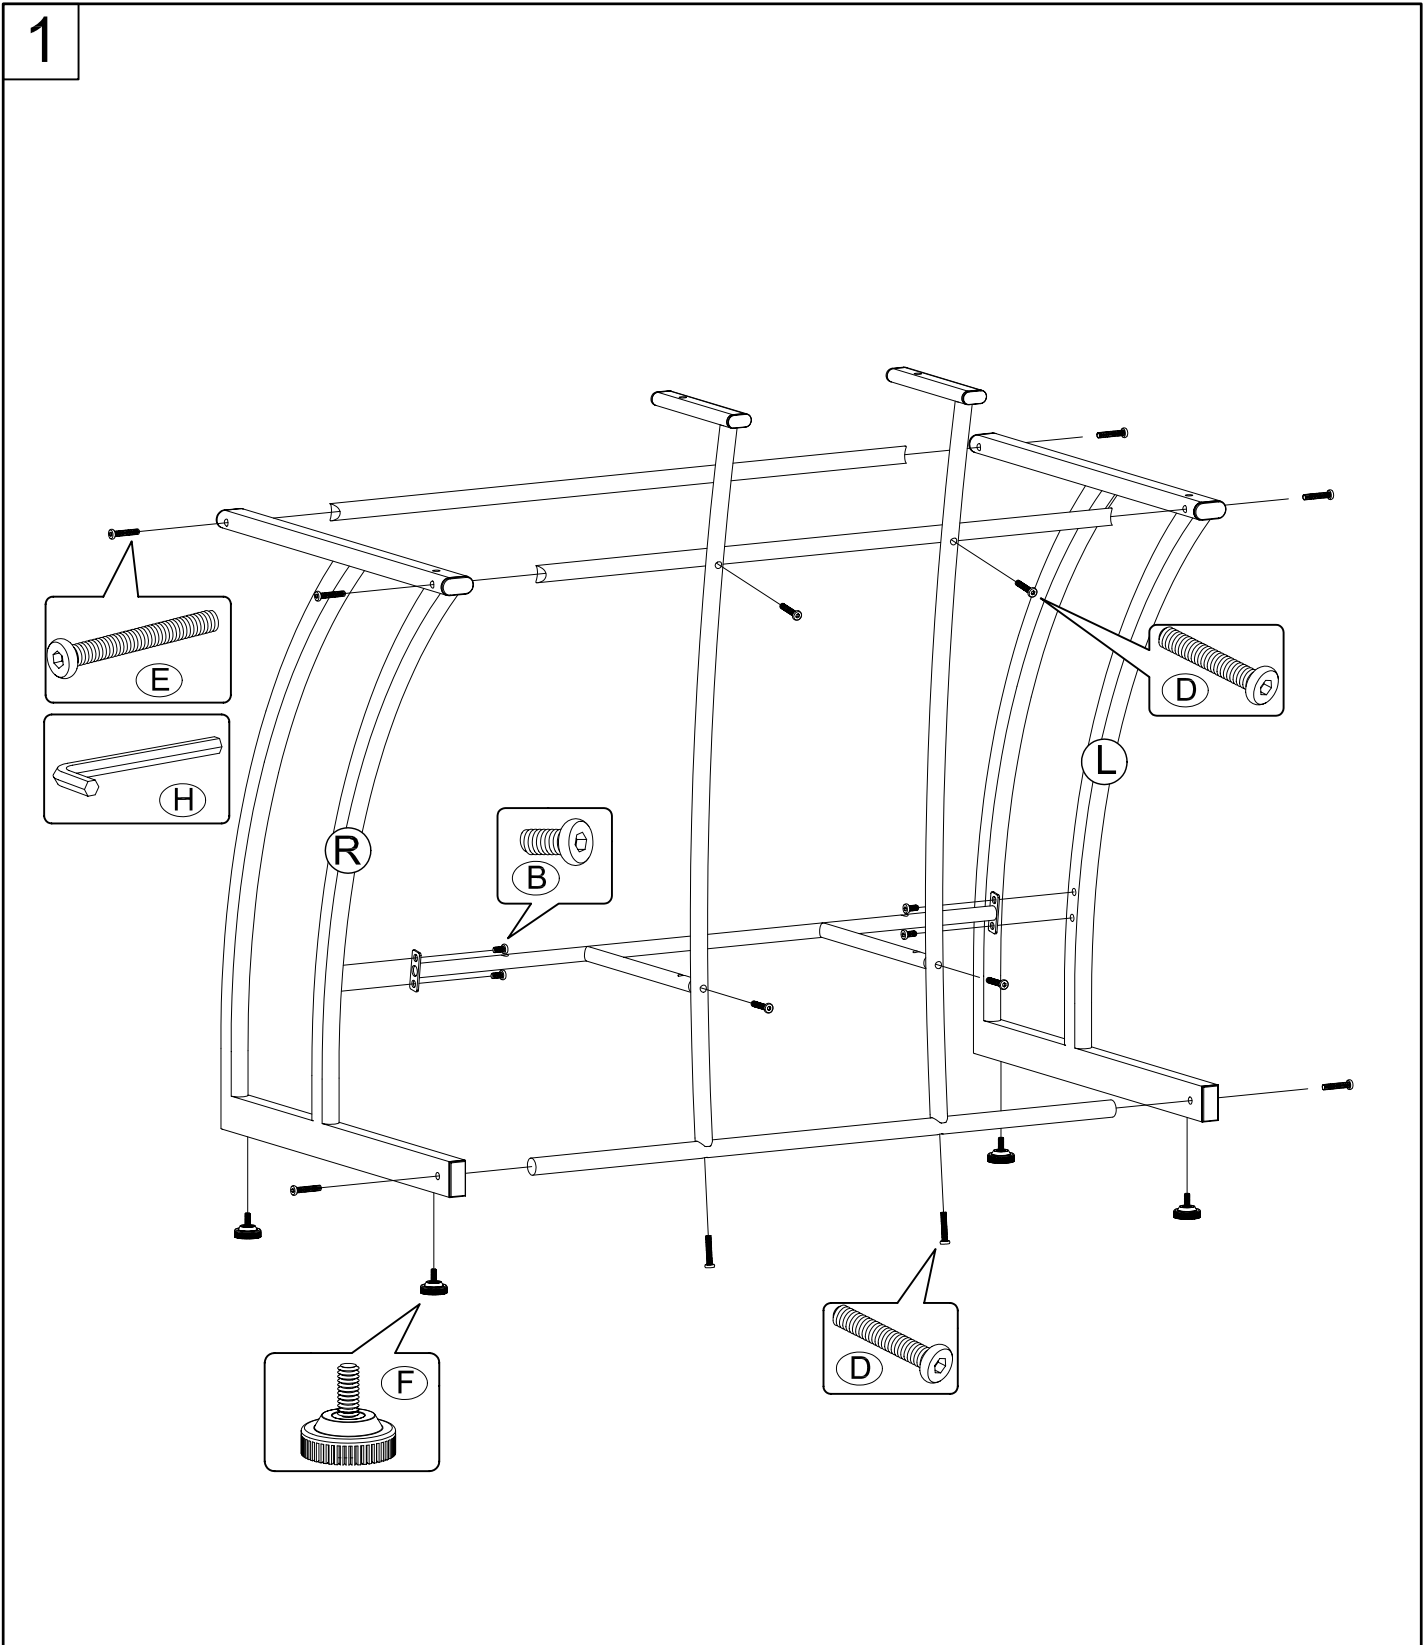

1				
	(B)	(D)	(E)	(F)
	4x	8x	4x	4x