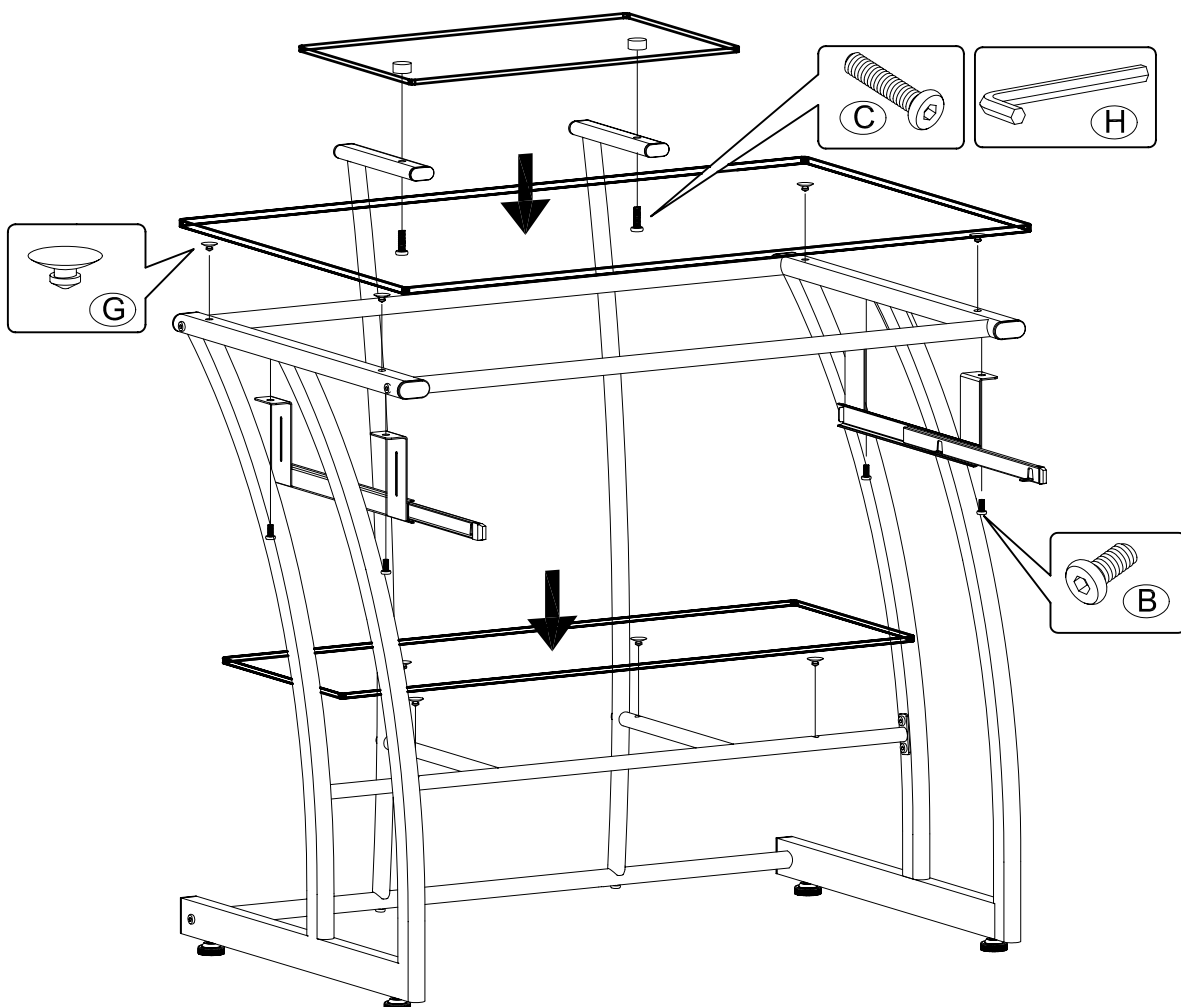

Инструкция по сборке

Стол для компьютера
GD-010/Red/GD-010/Black

| | | | |
|--|--|---|--|
| <p>(A)</p>  <p>M4x10mmx4PCS</p> | <p>(B)</p>  <p>M6x12mmx8PCS</p> | <p>(C)</p>  <p>M6x19mmx2PCS</p> | <p>(D)</p>  <p>M6x32mmx8PCS</p> |
| <p>(E)</p>  <p>M6x57mmx4PCS</p> | <p>(F)</p>  <p>4PCS</p> | <p>(G)</p>  <p>12PCS</p> | <p>(H)</p>  <p>4mmx1PC</p> |

2

3

A

4x

G

4x

3