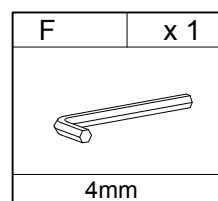

Инструкция по сборке

Стол для компьютера

GD-003/Black

GD-003/White

GD-003/Red

1

B	x 4
	
M6x40mm	

C	x 4
	
Φ4x10mm	

E	x 4
	
Φ25mm	

F	x 1
	
4mm	

2

A	x 4
	
M6x20mm	

D	x 4
	
M4x7mm	

F	x 1
	
4mm	