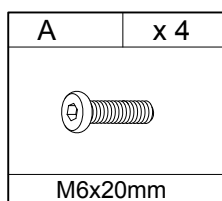

Инструкция по сборке

Стол для компьютера

GD-003/Black

GD-003/White

GD-003/Red

1

B	x 4
	
M6x40mm	

C	x 4
	
Φ4x10mm	

E	x 4
	
Φ25mm	

F	x 1
	
4mm	

2

A	x 4
	
M6x20mm	

D	x 4
	
M4x7mm	

F	x 1
	
4mm	