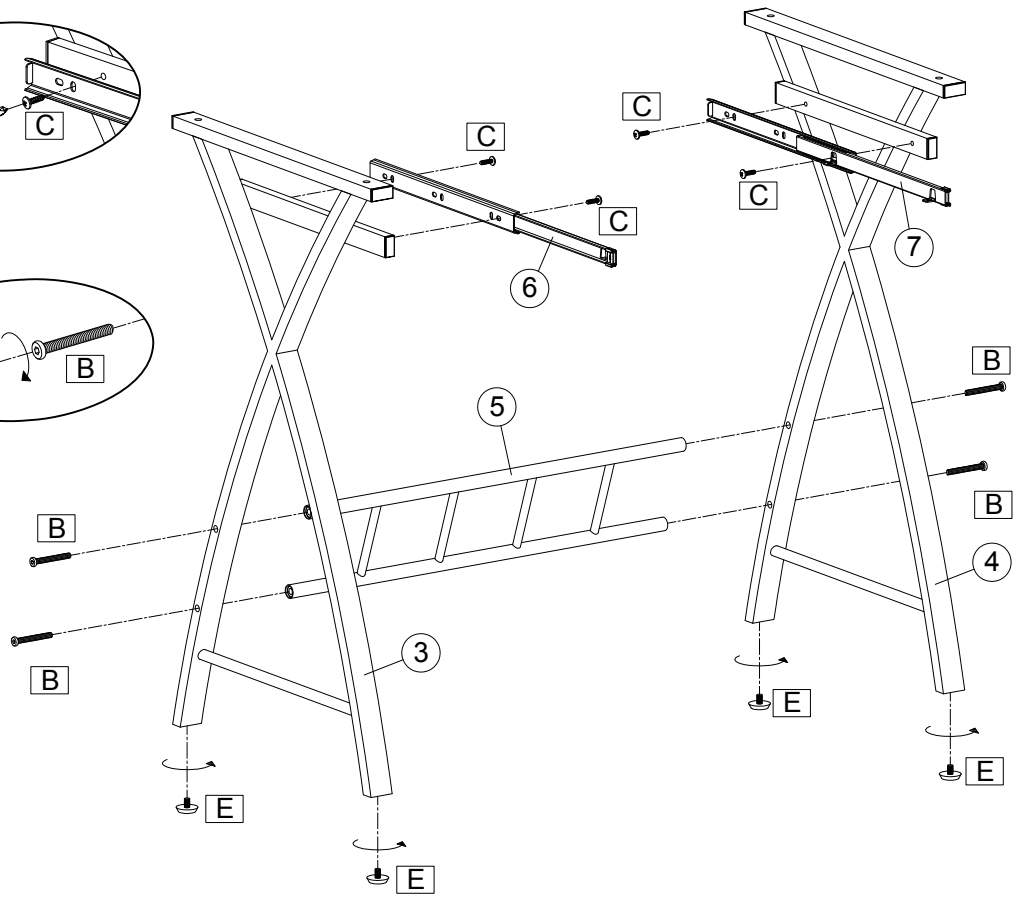

Инструкция по сборке

Стол для компьютера

GD-003/Black

GD-003/White

GD-003/Red

1

B	x 4
	
M6x40mm	

C	x 4
	
Φ4x10mm	

E	x 4
	
Φ25mm	

F	x 1
	
4mm	

2

A	x 4
	
M6x20mm	

D	x 4
	
M4x7mm	

F	x 1
	
4mm	