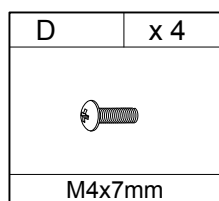

Инструкция по сборке

Стол для компьютера

GD-003/Black

GD-003/White

GD-003/Red

1

B	x 4
	
M6x40mm	

C	x 4
	
Φ4x10mm	

E	x 4
	
Φ25mm	

F	x 1
	
4mm	

2

A	x 4
	
M6x20mm	

D	x 4
	
M4x7mm	

F	x 1
	
4mm	