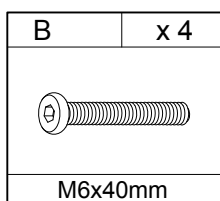

Инструкция по сборке

Стол для компьютера

GD-003/Black

GD-003/White

GD-003/Red

1

B	x 4
	
M6x40mm	

C	x 4
	
Φ4x10mm	

E	x 4
	
Φ25mm	

F	x 1
	
4mm	

2

A	x 4
	
M6x20mm	

D	x 4
	
M4x7mm	

F	x 1
	
4mm	