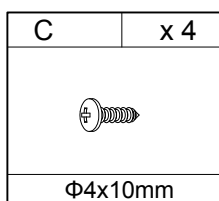

Инструкция по сборке

Стол для компьютера

GD-003/Black

GD-003/White

GD-003/Red

1

B	x 4
	
M6x40mm	

C	x 4
	
Φ4x10mm	

E	x 4
	
Φ25mm	

F	x 1
	
4mm	

2

A	x 4
	
M6x20mm	

D	x 4
	
M4x7mm	

F	x 1
	
4mm	