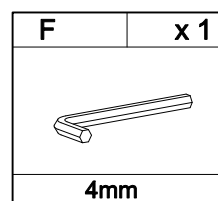

Инструкция по сборке

Стол для компьютера

DL-HG005/White

1

A	x 4	D	x 2	E	x 4	F	x 1
							
M4x25mm		M6x50mm		Φ50mm		4mm	

2

B	x 4	C	x 4	F	x 1
					
M6x15mm		M6x28mm		4mm	