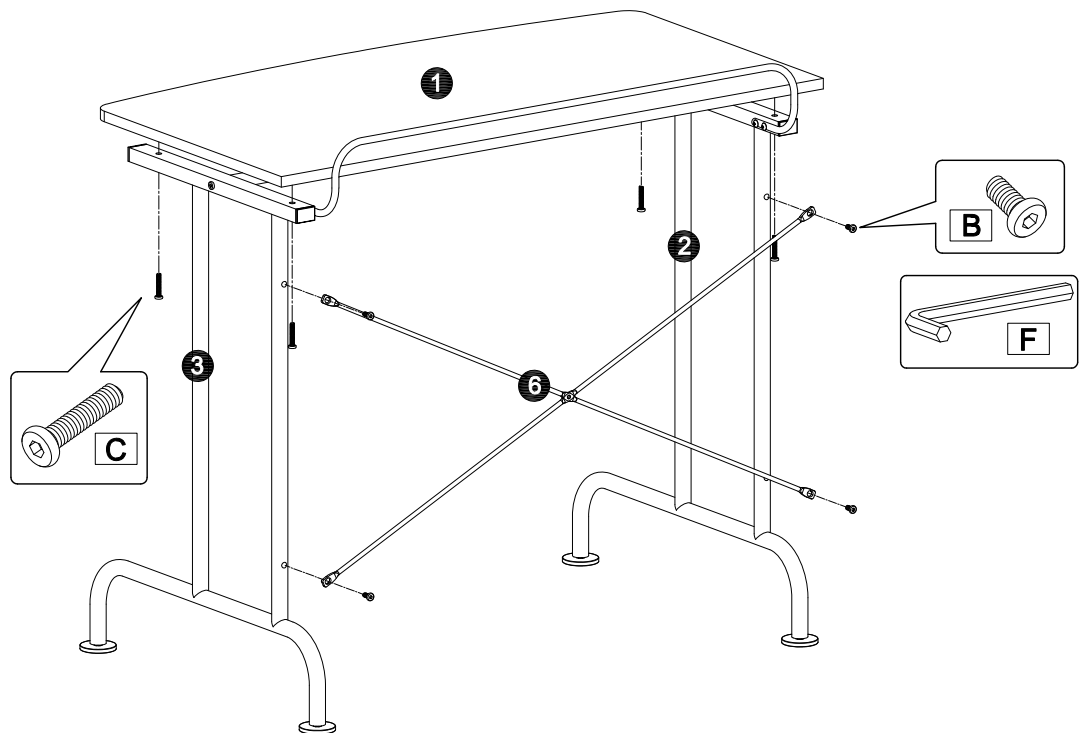

Инструкция по сборке

Стол для компьютера

DL-HG005/White

1

A	x 4	D	x 2	E	x 4	F	x 1
							
M4x25mm		M6x50mm		Φ50mm		4mm	

2

B	x 4	C	x 4	F	x 1
					
M6x15mm		M6x28mm		4mm	