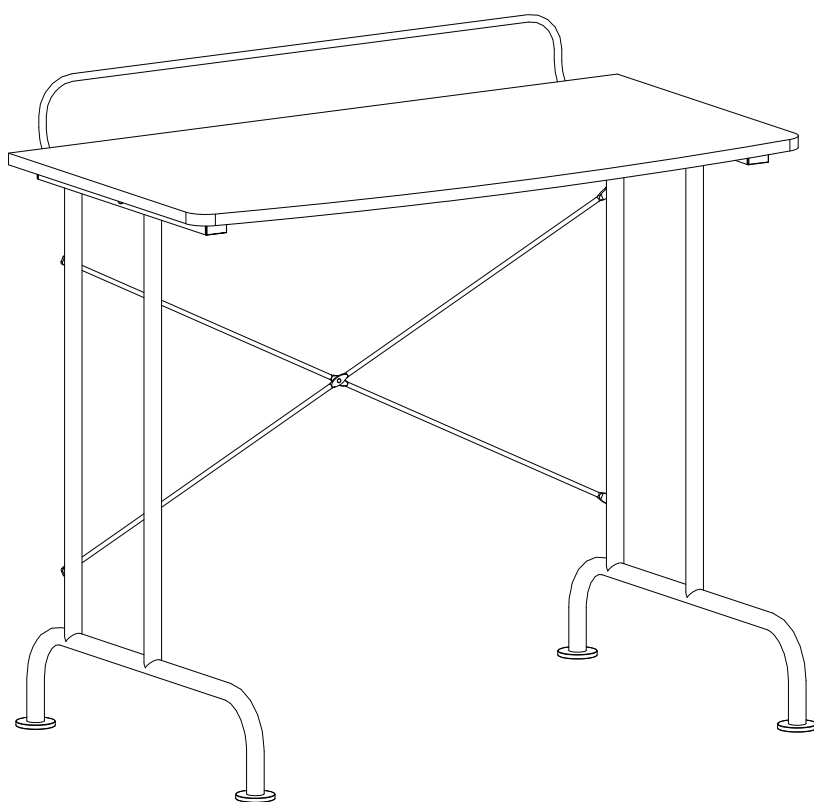

Инструкция по сборке

Стол для компьютера

DL-HG005/White

1

A	x 4	D	x 2	E	x 4	F	x 1
							
M4x25mm		M6x50mm		Φ50mm		4mm	

2

B	x 4	C	x 4	F	x 1
					
M6x15mm		M6x28mm		4mm	