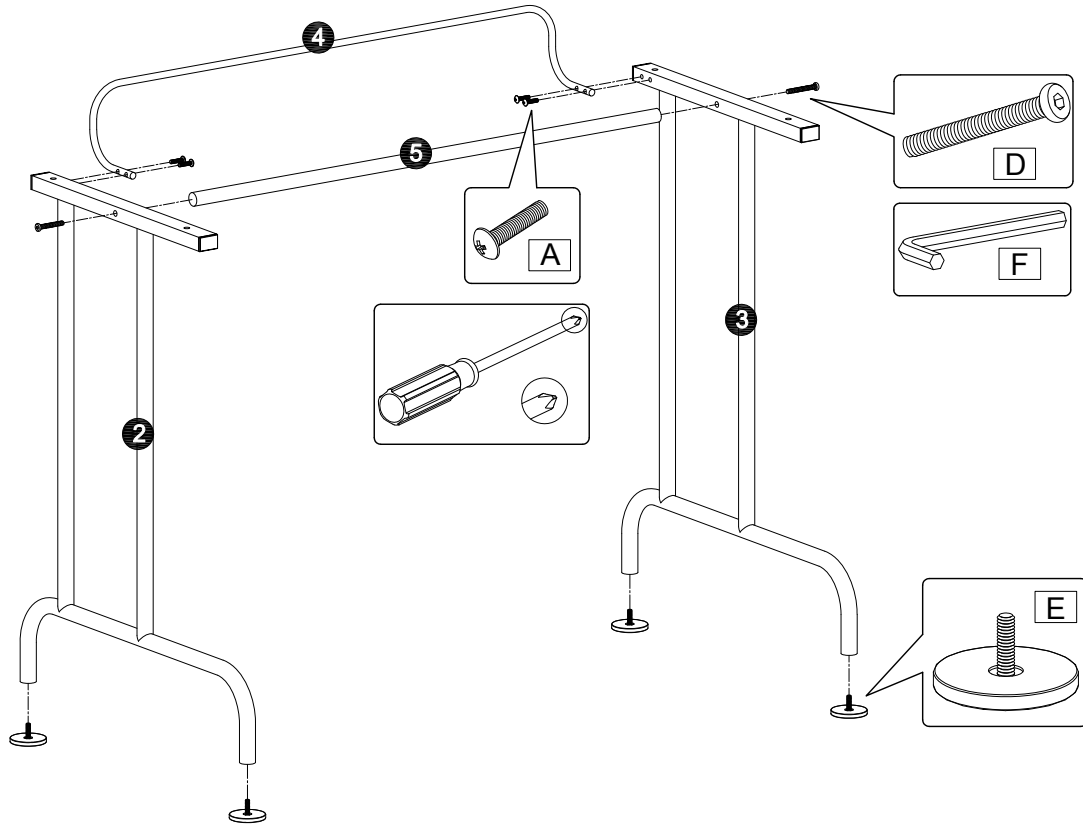

Инструкция по сборке

Стол для компьютера

DL-HG005/White

1

A	x 4	D	x 2	E	x 4	F	x 1
							
M4x25mm		M6x50mm		Φ50mm		4mm	

2

B	x 4	C	x 4	F	x 1
					
M6x15mm		M6x28mm		4mm	