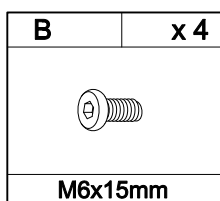

Инструкция по сборке

Стол для компьютера

DL-HG005/White

1

A	x 4	D	x 2	E	x 4	F	x 1
							
M4x25mm		M6x50mm		Φ50mm		4mm	

2

B	x 4	C	x 4	F	x 1
					
M6x15mm		M6x28mm		4mm	