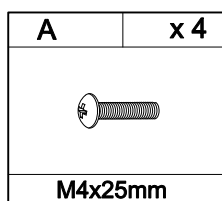

Инструкция по сборке

Стол для компьютера

DL-HG005/White

1

A	x 4	D	x 2	E	x 4	F	x 1
							
M4x25mm		M6x50mm		Φ50mm		4mm	

2

B	x 4	C	x 4	F	x 1
					
M6x15mm		M6x28mm		4mm	