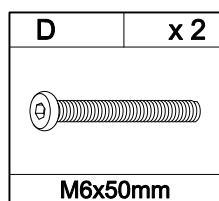

Инструкция по сборке

Стол для компьютера

DL-HG005/White

1

A	x 4	D	x 2	E	x 4	F	x 1
							
M4x25mm		M6x50mm		Φ50mm		4mm	

2

B	x 4	C	x 4	F	x 1
					
M6x15mm		M6x28mm		4mm	