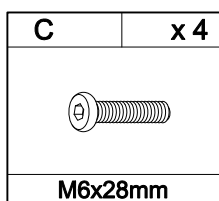

Инструкция по сборке

Стол для компьютера

DL-HG005/White

1

A	x 4	D	x 2	E	x 4	F	x 1
							
M4x25mm		M6x50mm		Φ50mm		4mm	

2

B	x 4	C	x 4	F	x 1
					
M6x15mm		M6x28mm		4mm	