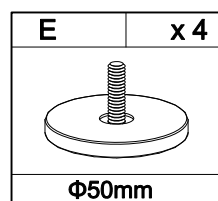

Инструкция по сборке

Стол для компьютера

DL-HG005/White

1

A	x 4	D	x 2	E	x 4	F	x 1
							
M4x25mm		M6x50mm		Φ50mm		4mm	

2

B	x 4	C	x 4	F	x 1
					
M6x15mm		M6x28mm		4mm	